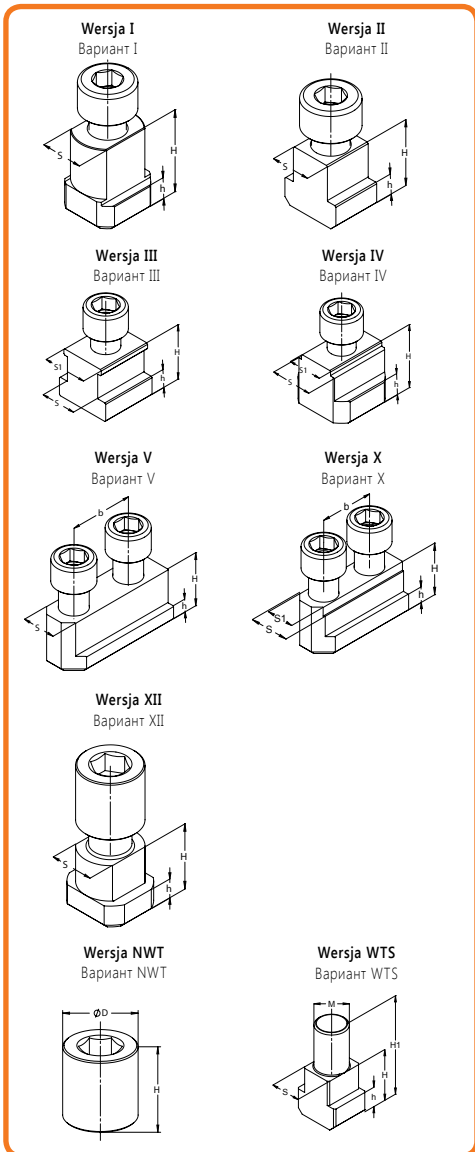

- 1
- 2
- 3
- 4
- 5
- 6
- 7
- D

WKŁADKI TEOWE
 Т-ОБРАЗНЫЕ ВКЛАДКИ

KONFIGURACJA POJEDYŃCZA LUB PODWÓJNA
 ОДИНАРНАЯ ИЛИ ДВОЙНАЯ КОНФИГУРАЦИЯ

Nr produktu Код продукта	BISON Typ BISON Type	Wersja Вариант	S/S ₁₆₆	H	h	b	Śruby	Nm*
							Винты	
398522804500	WTF01-17xM12-01	I	17	23	9	-	M 12 x 30	70
398522853100	WTF05-17xM12-02	V	17	23	9	19	M 12 x 30	70
398522854400	WTF05-17xM12-03	V	17	23	9	22	M 12 x 30	70
398522829200	WTF03-17/21xM12-01	III	17/21	24	9	-	M 12 x 30	70
398522889300	WTF12-17xM14-01	XII	17	23	9	-	M 14	90
398522807300	WTF01-17xM12-04	I	17	27	9	-	M 12 x 35	70
398522855700	WTF05-18xM14-01	V	18	25,5	9,5	30	M 14 x 40	130
398522856000	WTF05-18xM14-02	V	18	27,5	9,5	30	M 14 x 40	130
398522857200	WTF05-18xM14-03	V	18	33,5	13,5	30	M 14 x 45	130
398522824900	WTF02-20xM12-01	II	20	21,5	8,5	-	M 12 x 30	70
398522169300	WTS 20	WTS	20	32,7	16	-	M 20	300
398522164000	NWT 20	NWT	-	32	-	-	M 20	300
398522825100	WTF02-21xM16-01	II	21	23	8,5	-	M 16 x 35	150
398522859800	WTF05-21xM16-02	V	21	23	8,5	-	M 16 x 30	150
398522810600	WTF01-21xM16-03	I	21	25,5	11	-	M 16 x 35	150
398522858500	WTF05-21xM16-01	V	21	23	11,5	30	M 15 x 35	150
398522879100	WTF10-21/17xM12-01	X	21/17	25,5	11	19	M 12 x 30	70
398522830000	WTF04-21/17xM12-01	IV	21/17	25,5	11	-	M 12 x 30	70
398522808600	WTF01-21xM16-01	I	21	27	11	-	M 16 x 35	150
398522860500	WTF05-21xM16-03	V	21	27	11	28	M 16 x 35	150
398522831200	WTF04-21/17xM12-02	IV	21/17	27	11	-	M 12 x 30	70

Ø 160 - 250 mm

* Max. dopuszczalny moment dokręcania * Макс. допустимый момент затяжки