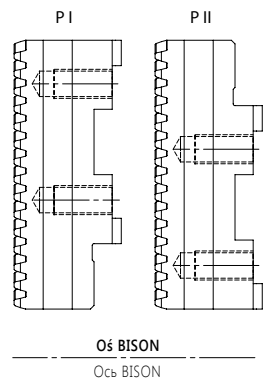

Pozycja szczęk podstawowych
 Положение мастер кулачков

Ø 250 - 315 mm

Nr produktu	Typ szczęk	N	S	B	H	T	G	b	kg / kpl.	Pozycja szczęk podstawowych
									кг / кпл.	Положение мастер кулачков
39852275100	SWKB Z250-20-63	12	20	30	50	25	M 6	40	1,4	II
39852275100	SWKB Z250-20-63	12	20	30	50	25	M 6	40	1,4	I
398522759700	SWKB Z250-20-68	12	20	40	50	25	M 6	40	2,2	I
398522760400	SWKB Z315-26-21	12	26	40	53	25	M 8	54	2,8	II
398522760400	SWKB Z315-26-21	12	26	40	53	25	M 8	54	2,8	I
398522761700	SWKB Z315-26-24	12	26	40	53	25	M 8	54	2,3	II
398522761700	SWKB Z315-26-24	12	26	40	53	25	M 8	54	2,3	I
398522760400	SWKB Z315-26-21	12	26	40	53	25	M 8	54	2,8	II
398522761700	SWKB Z315-26-24	12	26	40	53	25	M 8	54	2,3	II
398522761700	SWKB Z315-26-24	12	26	40	53	25	M 8	54	2,3	I
39852275100	SWKB Z250-20-63	12	20	30	50	25	M 6	40	1,4	II
398522758400	SWKB Z250-20-66	12	20	40	50	25	M 6	40	1,9	II
398522759700	SWKB Z250-20-68	12	20	40	50	25	M 6	40	2,2	II
398522759700	SWKB Z250-20-68	12	20	40	50	25	M 6	40	2,2	I
39852275100	SWKB Z250-20-63	12	20	30	50	25	M 6	40	1,4	II
398522758400	SWKB Z250-20-66	12	20	40	50	25	M 6	40	1,9	II
398522758400	SWKB Z250-20-66	12	20	40	50	25	M 6	40	1,9	I
398522759700	SWKB Z250-20-68	12	20	40	50	25	M 6	40	2,2	II
398522759700	SWKB Z250-20-68	12	20	40	50	25	M 6	40	2,2	I
39852275100	SWKB Z250-20-63	12	20	40	50	25	M 6	40	1,4	II
398522758400	SWKB Z250-20-66	12	20	40	50	25	M 6	40	1,9	II
398522758400	SWKB Z250-20-66	12	20	40	50	25	M 6	40	1,9	I
398522759700	SWKB Z250-20-68	12	20	40	50	25	M 6	40	2,2	II
398522759700	SWKB Z250-20-68	12	20	40	50	25	M 6	40	2,2	I
398522760400	SWKB Z315-26-21	12	26	40	53	25	M 8	54	2,8	II
398522761700	SWKB Z315-26-24	12	26	40	53	25	M 8	54	2,3	II
398522761700	SWKB Z315-26-24	12	26	40	53	25	M 8	54	2,3	I
39852275100	SWKB Z250-20-63	12	20	30	50	25	M 6	40	1,4	II
398522759700	SWKB Z250-20-68	12	20	40	50	25	M 6	40	2,2	II
398522759700	SWKB Z250-20-68	12	20	40	50	25	M 6	40	2,2	I