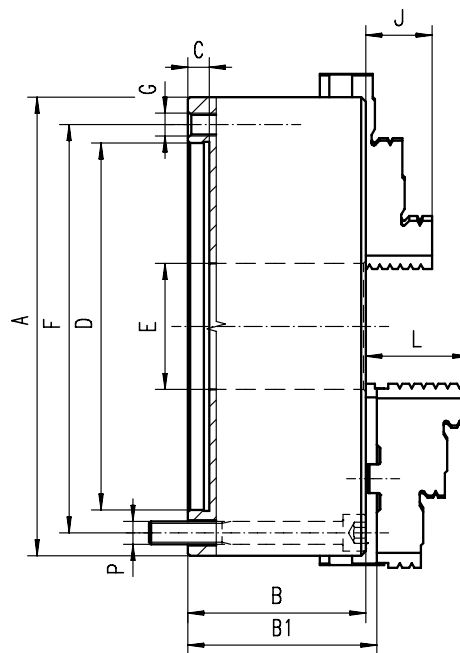

1 Klucz
1 Ключ

Części zamienne • Запасные части 100-111

Dane techniczne • Техн. характеристики 112-119

- Hartowane i szlifowane powierzchnie robocze
- Wyważona powierzchnia robocza
- Uniwersalny sposób mocowania: mogą być montowane na wrzecionie obrabiarki przy pomocy tarczy zabierakowej zarówno od tyłu jak i od przodu uchwytu

A	B	B1	C	D H7	E	F	G	J	L	P	kg
											кг
125	59,5	64,3	4	95	35,5	108	3xM8	20	40	3xM8	5,0
160	68,0	72,8	4	125	42,0	140	3xM10	32	43	3xM10	10,0
200	78,0	82,8	4	160	55,0	176	3xM10	29	45	3xM10	17,5
250	89,0	92,8	5	200	76,0	224	3xM12	34	53	3xM12	29,0
315	97,2	101,3	5	260	103,0	286	3xM16	43	57	3xM16	50,0
400	109,0	116,8	5	330	136,0	362	3xM16	55	67	3xM16	85,0
500	119,0	129,8	5	420	190,0	458	6xM16	60	79	6xM16	145,0
630	129,0	140,3	7	545	252,0	586	6xM16	70	87	6xM16	250,0