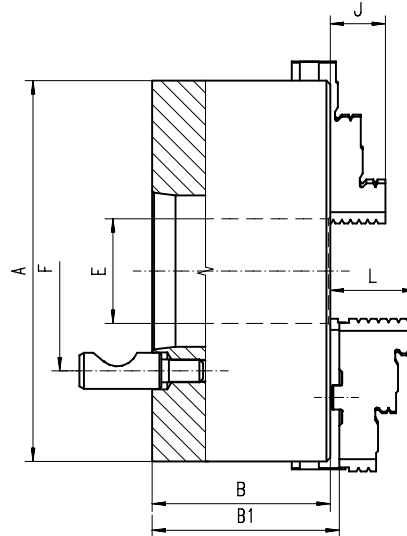

3644

Wposażenie standardowe
 Стандартная комплектация

1 Kpl. szczęk jednolitych twardych zew.
 1 Кпл. прямых цельных каленых кулачков

1 Kpl. szczęk jednolitych twardych wew.
 1 Кпл. обратных цельных каленых кулачков

1 Klucz
 1 Ключ

Części zamienne • Запасные части 100-111
Dane techniczne • Техн. характеристики 112-119

Nr produktu	Typ
Код продукта	Тип
353644210200	3644-125-3
353644220400	3644-125-4
353644230600	3644-160-3
353644240800	3644-160-4
353644250000	3644-160-5
353644270300	3644-200-3
353644280500	3644-200-4
353644290700	3644-200-5
353644300100	3644-200-6
353644320500	3644-250-5
353644330700	3644-250-6
353644340900	3644-250-8
353644360200	3644-315-6
353644370400	3644-315-8
353644390800	3644-400-6
353644400200	3644-400-8
353644410400	3644-400-11
353644420600	3644-500-8
353644430800	3644-500-11
353644450100	3644-630-11
353644460300	3644-630-15

■ Szlifowane powierzchnie robocze

A	St. 1:4	B	B1	E	F	Śruby	J	L	kg
	Кон. 1:4					Винты			
125	3	70,0	74,8	32,0	70,6	3	20	40,0	5
125	4	70,0	74,8	32,0	82,6	3	20	40,0	5
160	3	81,5	86,3	42,0	70,6	3	32	43,0	9
160	4	81,5	86,3	42,0	82,6	3	32	43,0	9
160	5	81,5	86,3	42,0	104,8	6	32	43,0	9
200	3	91,0	95,8	51,5	70,6	3	29	45,0	19
200	4	91,0	95,8	55,0	82,6	3	29	45,0	19
200	5	91,0	95,8	55,0	104,8	6	29	45,0	19
200	6	91,0	95,8	55,0	133,4	6	29	45,0	19
250	5	103,5	107,3	76,0	104,8	6	34	53,0	32
250	6	103,5	107,3	76,0	133,4	6	34	53,0	32
250	8	103,5	107,3	76,0	171,4	6	34	53,0	32
315	6	117,7	122,8	103,0	133,4	6	43	57,0	51
315	8	117,7	122,8	103,0	171,4	6	43	57,0	51
400	6	128,5	137,3	103,0	133,4	6	55	67,0	101
400	8	128,5	137,3	136,0	171,4,4	6	55	67,0	101
400	11	128,5	137,3	136,0	235,0	6	55	67,0	101
500	8	146,0	156,8	136,0	171,4	6	60	79,0	150
500	11	146,0	156,8	190,0	235,0	6	60	79,0	150
630	11	129,0	140,3	190,0	235,0	6	70	87,0	274
630	15	129,0	140,3	252,0	330,2	6	70	87,0	274