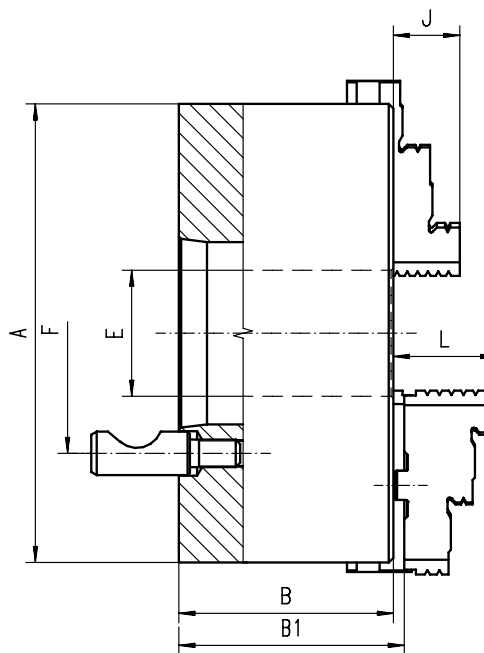

1
2
3
4
5
6
7

3744

Wyposażenie standardowe
Стандартная комплектация

1 Kpl. szczęk jednolitych twardych zew.
1 Кпл. прямых цельных закаленных кулачков

1 Kpl. szczęk jednolitych twardych wew.
1 Кпл. обратных цельных закаленных кулачков

1 Klucz
1 Ключ

Części zamienne • Запасные части 100-111

Dane techniczne • Техн. характеристики 112-119

Nr produktu	Typ
Код продукта	Тип
353744210900	3744-125-3
353744220000	3744-125-4
353744230200	3744-160-3
353744240400	3744-160-4
353744250600	3744-160-5
353744280100	3744-200-4
353744290300	3744-200-5
353744300800	3744-200-6
353744330300	3744-250-6
353744340500	3744-250-8
353744360900	3744-315-6
353744370000	3744-315-8
353744400900	3744-400-8
353744410000	3744-400-11
353744460000	3744-500-8
353744470100	3744-500-11
353744570200	3744-630-11
353744580400	3744-630-15