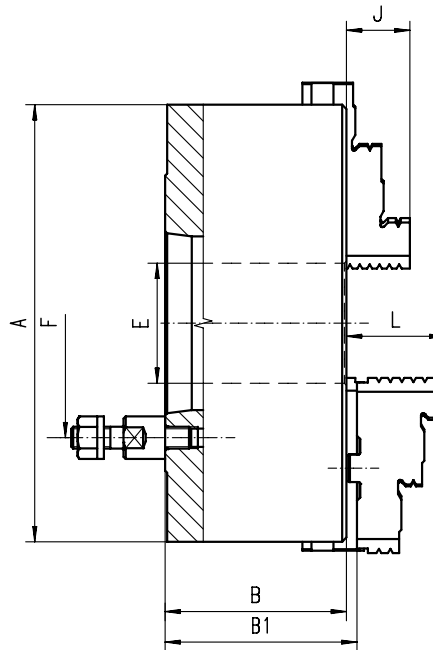

1 Klucz
 1 Ключ

Części zamienne • Запасные части 100-111
Dane techniczne • Техн. характеристики 112-119

Nr produktu	Typ
Код продукта	Тип
353634210500	3634-125-3
353634220700	3634-125-4
353634230900	3634-160-3
353634240000	3634-160-4
353634250200	3634-160-5
353634260400	3634-160-6
353634270600	3634-200-3
353634280800	3634-200-4
353634290000	3634-200-5
353634300400	3634-200-6
353634330000	3634-250-6
353634340100	3634-250-8
353634360500	3634-315-6
353634370700	3634-315-8
353634390000	3634-400-6
353634400500	3634-400-8
353634410700	3634-400-11
353634420900	3634-500-8
353634430000	3634-500-11
353634450400	3634-630-11
353634460600	3634-630-15

■ Szlifowane powierzchnie robocze

A	St. 1:4	B	B1	E	F	Śruby		J	L	kg
	Кон. 1:4					Винты				
125	3	70,0	74,8	32,0	75,0	3	20	40,0	5	
125	4	70,0	74,8	32,0	85,0	3	20	40,0	5	
160	3	81,5	86,3	42,0	75,0	3	32	43,0	9	
160	4	81,5	86,3	42,0	85,0	3	32	43,0	9	
160	5	81,5	86,3	42,0	104,8	4	32	43,0	9	
160	6	99,2	86,3	42,0	133,4	4	32	43,0	9	
200	3	91,0	95,8	51,5	75,0	3	29	45,0	19	
200	4	91,0	95,8	55,0	85,0	3	29	45,0	19	
200	5	91,0	95,8	55,0	104,8	4	29	45,0	19	
200	6	91,0	95,8	55,0	133,4	4	29	45,0	19	
250	6	103,5	107,3	76,0	133,4	4	34	53,0	32	
250	8	103,5	107,3	76,0	171,4	4	34	53,0	32	
315	6	117,7	122,8	103,0	133,4	4	43	57,0	51	
315	8	117,7	122,8	103,0	171,4	4	43	57,0	51	
400	6	128,5	137,3	103,0	133,4	4	55	67,0	101	
400	8	128,5	137,3	136,0	171,4	4	55	67,0	101	
400	11	128,5	137,3	136,0	235,0	6	55	67,0	101	
500	8	146,0	156,8	136,0	171,4	4	60	79,0	150	
500	11	146,0	156,8	190,0	235,0	6	60	79,0	150	
630	11	129,0	140,3	190,0	235,0	6	70	87,0	274	
630	15	129,0	140,3	252,0	330,2	6	70	87,0	274	