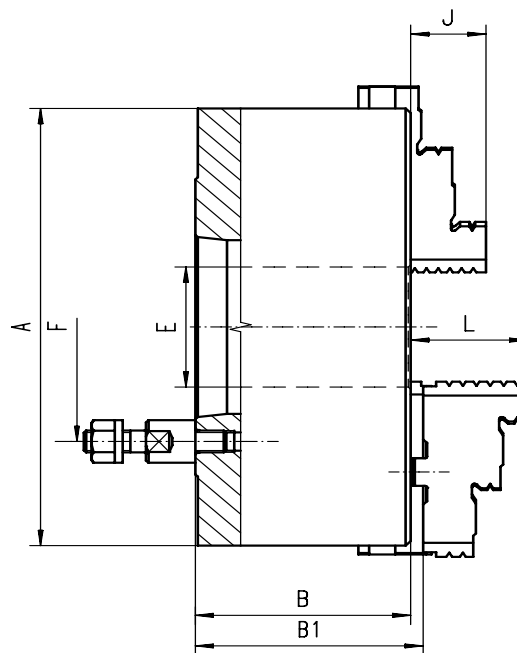

- 1
- 2
- 3
- 4
- 5
- 6
- 7

3734

Wyposażenie standardowe
Стандартная комплектация

1 Kpl. szczęk jednolitych twardychzew.
1 Кпл. прямых цельных закаленных кулачков

1 Kpl. szczęk jednolitych twardychwew.
1 Кпл. обратных цельных закаленных кулачков

1 Klucz
1 Ключ

Części zamienne • Запасные части 100-111

Dane techniczne • Техн. характеристики 112-119

Nr produktu	Typ
Код продукта	Тип
353734210100	3734-125-3
353734220300	3734-125-4
353734240700	3734-160-4
353734250900	3734-160-5
353734290600	3734-200-5
353734300000	3734-200-6
353734330600	3734-250-6
353734340800	3734-250-8
353734360100	3734-315-6
353734370300	3734-315-8
353734380500	3734-315-11
353734400100	3734-400-8
353734410300	3734-400-11
353734490800	3734-500-8
353734500200	3734-500-11
353734570500	3734-630-11
353734580700	3734-630-15

1 Klucz
1 Ключ

Części zamienne • Запасные части 100-111

Dane techniczne • Техн. характеристики 112-119

Typ	Nr produktu
Тип	Код продукта
3735-125-3	353735210000
3735-125-4	353735220100
3735-160-4	353735241800
3735-160-5	353735250700
3735-200-5	353735290400
3735-200-6	353735300900
3735-250-6	353735330400
3735-250-8	353735340600
3735-315-6	353735360000
3735-315-8	353735370100
3735-315-11	353735380300
3735-400-8	353735400000
3735-400-11	353735410100
3735-500-8	353735480400
3735-500-11	353735490600
3735-630-11	353735550000
3735-630-15	353735560100