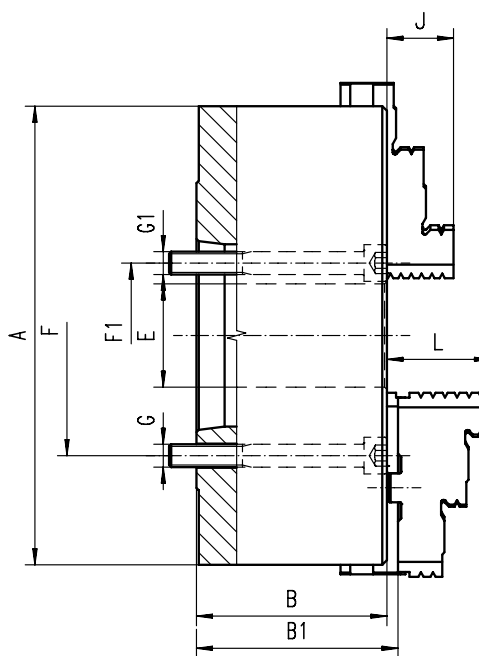

1
2
3
4
5
6
7

3714

Wyposażenie standardowe
Стандартная комплектация

1 Kpl. szczęk jednolitych twardychzew.
1 Кпл. прямых цельных закаленных кулачков

1 Kpl. szczęk jednolitych twardychwew.
1 Кпл. обратных цельных закаленных кулачков

1 Klucz
1 Ключ

Części zamienne • Запасные части 100-111

Dane techniczne • Техн. характеристики 112-119

Nr produktu	Typ
Код продукта	Тип
353714230000	3714-160-5
353714290100	3714-200-5
353714300600	3714-200-6
353714320000	3714-250-5
353714330100	3714-250-6
353714340300	3714-250-8
353714360700	3714-315-6
353714370900	3714-315-8
353714390200	3714-400-6
353714400700	3714-400-8
353714411100	3714-400-11
353714422600	3714-500-8
353714420000	3714-500-11
353714418000	3714-630-11