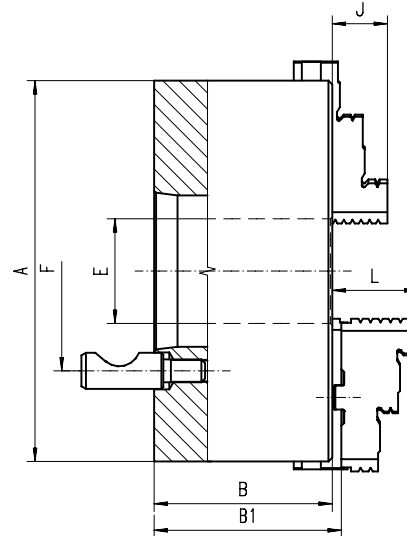

1 Klucz
 1 Ключ

Części zamienne • Запасные части 100-111

Dane techniczne • Техн. характеристики 112-119

Nr produktu	Typ
Код продукта	Тип
353244200500	3244-100-3
353244210700	3244-125-3
353244220900	3244-125-4
353244230000	3244-160-3
353244240200	3244-160-4
353244250400	3244-160-5
353244270800	3244-200-3
353244280000	3244-200-4
353244290100	3244-200-5
353244300600	3244-200-6
353244320000	3244-250-5
353244330100	3244-250-6
353244340300	3244-250-8
353244360700	3244-315-6
353244370900	3244-315-8
353244380000	3244-315-11
353244390200	3244-400-6
353244400700	3244-400-8
353244410900	3244-400-11
353244420000	3244-500-8
353244430200	3244-500-11
353244460800	3244-630-11
353244470000	3244-630-15