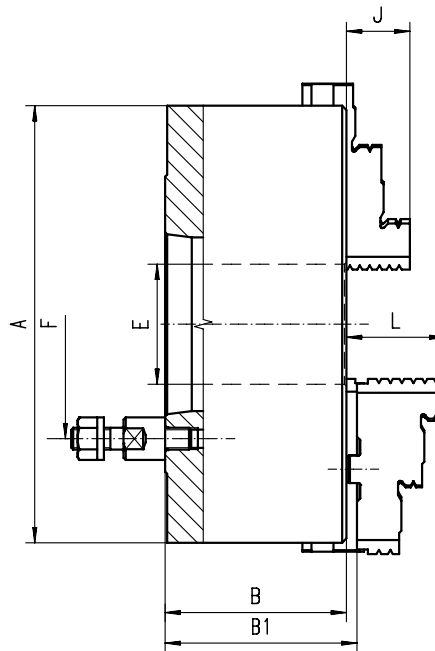

3234

Wypożenie standardowe
 Стандартная комплектация

1 Kpl. szczęk jednolitych twardych zew.
 1 Кпл. прямых цельных каленых кулачков

1 Kpl. szczęk jednolitych twardych wew.
 1 Кпл. обратных цельных каленых кулачков

1 Klucz
 1 Ключ

Części zamienne • Запасные части 100-111
Dane techniczne • Техн. характеристики 112-119

Nr produktu	Typ
Код продукта	Тип
353234200800	3234-100-3
353234210000	3234-125-3
353234220100	3234-125-4
353234230300	3234-160-3
353234240500	3234-160-4
353234250700	3234-160-5
353234260900	3234-160-6
353234270000	3234-200-3
353234280200	3234-200-4
353234290400	3234-200-5
353234300900	3234-200-6
353234330400	3234-250-6
353234340600	3234-250-8
353234360000	3234-315-6
353234370100	3234-315-8
353234380300	3234-315-11
353234390500	3234-400-6
353234400000	3234-400-8
353234410100	3234-400-11
353234420300	3234-500-8
353234430500	3234-500-11
353234460000	3234-630-11
353234470200	3234-630-15

1 Klucz
 1 Ключ

Części zamienne • Запасные части 100-111
Dane techniczne • Техн. характеристики 112-119

Typ	Nr produktu
Тип	Код продукта
-	-
3235-125-3	353235210800
3235-125-4	353235220000
3235-160-3	353235230100
3235-160-4	353235240300
3235-160-5	353235250500
3235-160-6	353235260700
3235-200-3	353235270900
3235-200-4	353235280000
3235-200-5	353235290200
3235-200-6	353235300700
3235-250-6	353235330200
3235-250-8	353235340400
3235-315-6	353235360800
3235-315-8	353235370000
3235-315-11	353235380100
3235-400-6	353235390300
3235-400-8	353235400800
3235-400-11	353235410000
3235-500-8	353235420100
3235-500-11	353235430300
3235-630-11	353235460900
3235-630-15	353235470000