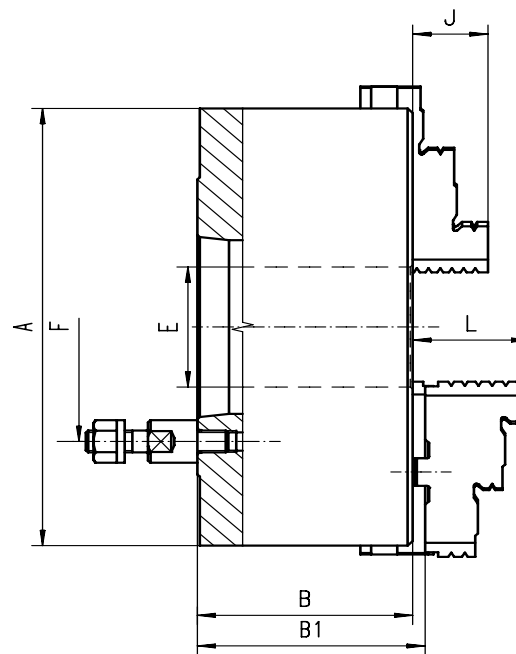

1
2
3
4
5
6
7

3534

Wyposażenie standardowe
Стандартная комплектация

1 Kpl. szczęk jednolitych twardychzew.
1 Кпл. прямых цельных закаленных кулачков

1 Kpl. szczęk jednolitych twardychwew.
1 Кпл. обратных цельных закаленных кулачков

1 Klucz
1 Ключ

Części zamienne • Запасные части 100-111

Dane techniczne • Техн. характеристики 112-119

Nr produktu	Typ
Код продукта	Тип
353534570200	3534-125-3
353534580400	3534-125-4
353534600000	3534-160-4
353534610200	3534-160-5
353534630600	3534-200-5
353534640800	3534-200-6
353534670300	3534-250-6
353534680500	3534-250-8
353534700100	3534-315-6
353534710300	3534-315-8
353534720500	3534-315-11
353534740900	3534-400-8
353534750000	3534-400-11
353534450800	3534-500-8
353534460000	3534-500-11
353534470100	3534-630-11
353534480300	3534-630-15

- Szlifowane powierzchnie robocze
- Wyważona tarcza spiralna
- Uchwyt o wielkości 500 mm i powyżej posiadają dodatkowe rowki teowe
- Отшлифованные рабочие поверхности
- Сбалансированный спиральный диск
- Патроны с диаметром 500 мм и выше оснащены дополнительными T-образными пазами

A	St. 1:4	B	B1	E	F	Śruby	J	L	kg
	Кон. 1:4					Винты			
125	3	59,5	64,8	32,0	75,0	3	20	40,0	5
125	4	59,5	64,8	32,0	85,0	3	20	40,0	5
160	4	68,0	72,8	42,0	85,0	3	32	43,0	9
160	5	68,0	72,8	42,0	104,8	4	32	43,0	9
200	5	78,0	82,8	55,0	104,8	4	29	45,0	19
200	6	78,0	82,8	55,0	133,4	4	29	45,0	19
250	6	89,0	92,8	76,0	133,4	4	34	53,0	32
250	8	89,0	92,8	76,0	171,4	4	34	53,0	32
315	6	96,2	101,3	103,0	133,4	4	43	57,0	51
315	8	96,2	101,3	103,0	171,4	4	43	57,0	51
315	11	111,7	116,8	103,0	235,0	6	43	57,0	51
400	8	108,0	116,8	136,0	171,4	4	55	67,0	101
400	11	108,0	116,8	136,0	235,0	6	55	67,0	101
500	8	119,0	129,8	136,0	171,4	4	60	79,0	150
500	11	119,0	129,8	190,0	235,0	6	60	79,0	150
630	11	129,0	140,3	190,0	235,0	6	70	87,0	274
630	15	129,0	140,3	252,0	330,2	6	70	87,0	274