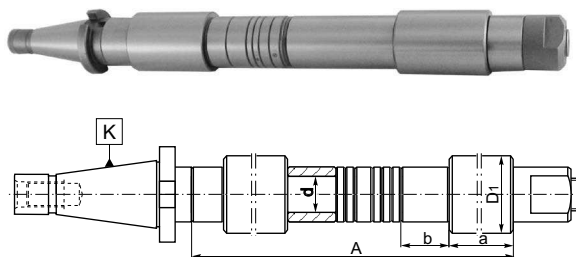

для размещения заказа - bisonbial@bisonbial.ru

7184

- Trzpienie frezarskie długie
- Патроны Фрезерные Длинные

Nr produktu	K 7:24	d	A	B pierścienie / Ilość sztuk na trzpieniu										dxD1xa*
				В кольца / Количество штук для патрона										
				b	1	2	3	6	10	20	30	60	100	
800001121	30	16	315	2	2	2	2	2	3	3	-	-	16x42x60	
800001122	30	22	315	2	2	2	2	2	3	3	-	-	22x42x60	
800001123	30	22	400	2	1	3	1	3	4	3	1	-	22x42x60	
800001124	30	27	315	2	2	1	3	2	2	3	-	-	27x48x70	
800001125	30	27	400	2	1	2	2	3	3	3	1	-	27x48x70	
800001126	40	16	315	2	2	1	3	3	3	2	-	-	16x48x70	
800001127	40	16	400	2	3	2	3	3	4	4	-	-	16x48x70	
800001128	40	22	315	2	2	1	3	1	3	2	-	-	22x56x80	
800001129	40	22	400	2	1	2	2	2	4	2	1	-	22x56x80	
800001130	40	22	500	2	1	2	2	2	3	2	3	-	22x56x80	
800003426	40	27	315	2	2	1	3	3	2	2	-	-	27x56x80	
800001131	40	27	400	2	1	2	2	4	3	2	1	-	27x56x80	
800001132	40	27	500	2	3	2	3	4	3	3	2	-	27x56x80	
800001133	40	27	630	4	4	4	3	2	2	3	3	1	27x56x80	
800001134	40	32	315	2	2	1	3	3	2	2	-	-	32x56x80	
800001135	40	32	400	2	1	2	2	4	3	2	1	-	32x56x80	
800001136	40	32	500	2	3	2	3	4	3	3	2	-	32x56x80	
800001137	40	32	630	4	4	4	3	2	2	3	3	1	32x56x80	
800001138	40	40	315	2	2	1	3	2	2	1	-	-	40x70x100	
800001139	40	40	400	2	1	2	2	2	2	2	1	-	40x70x100	
800001140	40	40	500	2	3	2	3	2	2	3	2	-	40x70x100	
800001141	40	40	630	4	4	4	3	2	3	3	2	1	40x70x100	
800001142	50	22	315	2	2	3	2	2	2	1	-	-	22x70x100	
800001143	50	22	400	2	1	2	2	3	3	3	-	-	22x70x100	
800001144	50	22	500	2	1	2	2	4	3	2	2	-	22x70x100	
800001145	50	22	630	2	1	2	2	4	2	3	4	-	22x70x100	
800001146	50	27	315	2	2	3	2	2	2	1	-	-	27x70x100	

* Tuleja walcowa * Цилиндрическая втулка

Nr produktu	K 7:24	d	A	B pierścienie / Ilość sztuk na trzpieniu										dxD1xa*
				В кольца / Количество штук для патрона										
				b	1	2	3	6	10	20	30	60	100	
800001147	50	27	400	2	1	2	2	3	3	3	-	-	27x70x100	
800001148	50	27	500	2	1	2	2	4	3	2	2	-	27x70x100	
800001149	50	27	630	4	4	4	3	4	2	3	2	-	27x70x100	
800001150	50	27	800	4	4	4	3	2	2	4	3	2	27x70x100	
800001151	50	32	315	2	2	3	2	2	2	1	-	-	32x70x100	
800001152	50	32	400	2	1	2	2	3	3	3	-	-	32x70x100	
800001153	50	32	500	2	1	2	2	4	3	2	2	-	32x70x100	
800001154	50	32	630	4	4	4	3	4	2	3	2	1	32x70x100	
800001155	50	32	800	4	4	4	3	2	2	4	3	2	32x70x100	
800001156	50	32	900	4	4	4	3	2	2	4	3	3	32x70x100	
800001157	50	32	1000	4	4	4	3	2	2	4	3	4	32x70x100	
800001158	50	40	400	2	1	2	2	2	3	2	-	-	40x85x120	
800001159	50	40	500	2	1	2	2	3	3	1	2	-	40x85x120	
800001160	50	40	630	4	4	4	3	3	2	2	2	1	40x85x120	
800001161	50	40	800	4	4	4	3	1	2	3	3	2	40x85x120	
800001162	50	40	900	4	4	4	3	1	2	3	3	4	40x85x120	
800001163	50	40	1000	4	4	4	3	1	2	3	3	4	40x85x120	
800001164	50	50	400	2	1	2	2	2	3	2	-	-	50x85x120	
800001165	50	50	500	2	1	2	2	3	3	1	2	-	50x85x120	
800001166	50	50	630	4	4	4	3	3	2	2	2	1	50x85x120	
800001167	50	50	800	4	4	4	3	1	2	3	3	2	50x85x120	
800001168	50	50	900	4	4	4	3	1	2	3	3	3	50x85x120	
800001169	50	50	1000	4	4	4	3	1	2	3	3	4	50x85x120	
800001170	50	63	630	4	4	4	3	1	1	2	2	1	63x110x140	
800001171	50	63	800	4	4	4	3	2	1	2	3	2	63x110x140	
800001172	50	63	900	4	4	4	3	2	1	2	3	3	63x110x140	
800001173	50	63	1000	4	4	4	3	2	1	2	3	4	63x110x140