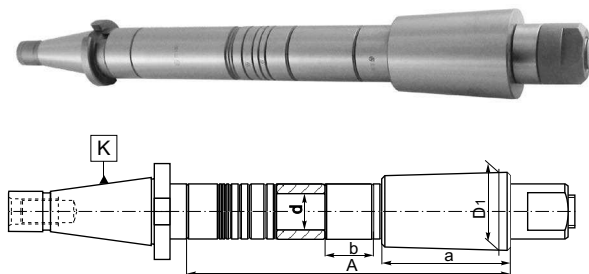

7186

- Trzpienie frezarskie długie
- Патроны Фрезерные Длинные

Nr produktu	K 7:24	d	A	B pierścienie / Ilość sztuk na trzpieniu										dxD1xa*
				В кольца / Количество штук для патрона										
				b	1	2	3	6	10	20	30	60	100	
800001174	40	22	200	1	3	3	1	2	1	2	-	-	22x47x80	
800001175	40	22	250	1	3	3	1	1	2	1	-	-	22x47x80	
800001176	40	22	315	1	4	2	2	2	2	3	1	-	22x47x80	
800001177	40	22	400	1	3	3	1	2	2	2	3	-	22x47x80	
800001178	40	22	500	1	3	3	1	3	2	3	4	-	22x47x80	
800001179	40	27	250	1	3	3	1	2	2	1	1	-	27x47x80	
800001180	40	27	315	2	2	3	2	1	1	2	2	-	27x47x80	
800001181	40	27	400	2	1	2	2	2	3	2	1	1	27x47x80	
800001182	40	27	500	2	1	2	2	2	3	2	1	2	27x47x80	
800001183	40	27	630	2	3	4	2	2	3	2	3	2	27x47x80	
800001184	40	32	250	1	3	3	1	2	2	1	1	-	32x47x80	
800001185	40	32	315	2	2	3	2	1	1	2	2	-	32x47x80	
800001186	40	32	400	2	1	2	2	2	3	2	1	1	32x47x80	
800001187	40	32	500	2	1	2	2	2	3	2	1	2	32x47x80	
800001188	40	32	630	2	3	4	2	2	3	2	3	2	32x47x80	
800001189	50	22	200	1	3	1	2	1	2	1	-	-	22x70x100	
800001190	50	22	250	1	3	1	2	1	3	2	-	-	22x70x100	
800001191	50	22	315	1	4	2	2	1	3	2	1	-	22x70x100	
800001192	50	22	400	1	3	1	2	1	3	1	3	-	22x70x100	
800001193	50	22	500	2	3	4	2	4	3	3	3	-	22x70x100	
800001194	50	22	630	2	3	4	2	4	2	4	5	-	22x70x100	
800001195	50	27	315	2	2	3	2	2	1	1	2	-	27x70x100	
800001196	50	27	400	2	1	2	2	4	3	2	2	-	27x70x100	
800001197	50	27	500	2	1	2	2	3	4	3	3	-	27x70x100	

* Tuleja stożkowa * Коническая втулка

Nr produktu	K 7:24	d	A	B pierścienie / Ilość sztuk na trzpieniu										dxD1xa*
				В кольца / Количество штук для патрона										
				b	1	2	3	6	10	20	30	60	100	
800001198	50	27	630	2	3	4	2	2	2	2	3	2	27x70x100	
800001199	50	27	800	2	1	2	2	3	3	3	5	2	27x70x100	
800001200	50	32	315	2	2	3	2	2	1	1	2	-	32x70x100	
800001201	50	32	400	2	1	2	2	4	3	2	2	-	32x70x100	
800001202	50	32	500	2	1	2	2	3	4	3	3	-	32x70x100	
800001203	50	32	630	2	3	4	2	2	2	2	3	2	32x70x100	
800001204	50	32	800	2	1	2	2	3	3	3	5	2	32x70x100	
800001205	50	32	900	2	1	2	2	3	3	3	5	3	32x70x100	
800001206	50	32	1000	2	1	2	2	3	3	3	5	4	32x70x100	
800001207	50	40	400	2	1	2	2	4	3	2	2	-	40x70x100	
800001208	50	40	500	2	1	2	2	4	3	2	3	-	40x70x100	
800001209	50	40	630	2	3	4	2	2	2	2	3	2	40x70x100	
800001210	50	40	800	2	1	2	2	3	3	3	5	2	40x70x100	
800001211	50	40	900	2	1	2	2	3	3	3	5	3	40x70x100	
800001212	50	40	1000	2	1	2	2	3	3	3	5	4	40x70x100	
800001213	50	50	400	2	1	2	2	4	3	2	2	-	50x86x100	
800001214	50	50	500	2	1	2	2	3	4	3	3	-	50x86x100	
800003427	50	50	630	2	3	4	2	2	2	2	3	2	50x86x100	
800003428	50	50	800	2	1	2	2	3	3	3	5	2	50x86x100	
800003429	50	50	900	2	1	2	2	2	3	3	5	3	50x86x100	
800003430	50	50	1000	2	1	2	2	2	3	3	5	4	50x86x100	
800003431	50	60