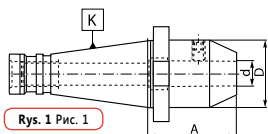

Rys. 1 Рис. 1

Rys. 2 Рис. 2

Rys. 3 Рис. 3

Rys. 4 Рис. 4

7620 QC

- Оправки zaciskowe z mocowaniem typu Weldon (DIN 1835-B) - szybkowymienne
- Зажимные оправки с хвостовиком типа Weldon (DIN 1835-B) - быстросменные

Rys. 1 Рис. 1

Rys. 2 Рис. 2

Nr produktu Код продукта	K 7:24	d	A	D	Rys. Рис.	Сверло
800001967	30	6	50	25	1	U-4131/0
800001968	30	8	50	28	1	U-4132/0
800001969	30	10	50	35	1	U-4133/0
800001970	30	12	50	42	1	U-4134/0
800001971	30	16	63	48	1	U-4135/0
800001972	30	20	63	52	1	U-4136/0
800001973	40	6	50	25	1	U-4131/0
800001974	40	8	50	28	1	U-4132/0
800001975	40	10	50	35	1	U-4133/0
800001976	40	12	50	42	1	U-4134/0
800001977	40	14	63	42	1	U-4134/0
800001978	40	16	63	48	1	U-4135/0
800001979	40	20	63	52	1	U-4136/0
800001980	40	25	85	63	2	U-4137/0 U-4137/0
800001981	40	32	90	72	2	U-4138/0 U-4138/0