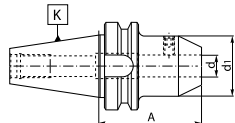

## 7624

■ **Oprawki zaciskowe z mocowaniem typu Weldon (DIN 1835-B)**

■ **Зажимные оправки с хвостовиком типа Weldon (DIN 1835-B)**

Rys. 1 Рис. 1

Rys. 2 Рис. 2

Rys. 3 Рис. 3

Rys. 4 Рис. 4

Nr produktu Код продукта	K 7:24	d	A	d <sub>1</sub>	Rys. Рис.	
800002001	30	6	50	25	1	U-4131/0
800002002	30	8	50	28	1	U-4132/0
800002003	30	10	50	35	1	U-4133/0
800002004	30	12	50	42	1	U-4134/0
800002005	30	16	63	48	1	U-4135/0
800002006	30	20	63	52	1	U-4136/0
800002007	40	6	35	25	3	U-4131/0
800002008	40	6	50	25	1	U-4131/0
800002009	40	8	35	28	3	U-4132/0
800002010	40	8	50	28	1	U-4132/0
800002011	40	10	37	35	3	U-4133/0
800002012	40	10	63	35	1	U-4133/0
800002013	40	12	37	42	3	U-4134/0
800002014	40	12	63	42	1	U-4134/0
800002015	40	14	37	44	3	U-4134/0
800002016	40	14	63	44	1	U-4134/0
800002017	40	16	37	48	3	U-4135/0
800002018	40	16	63	48	1	U-4135/0
800002020	40	20	37	50	3	U-6756/0
800002021	40	20	63	50	1	U-4136/0
800002022	40	25	60	63	4	U-4137/0 U-6755/0
800002023	40	25	90	63	2	2 x U-4137/0
800002024	40	32	65	72	4	U-4138/0 U-6755/0
800002025	40	32	100	72	2	2 x U-4138/0
800002026	50	6	63	25	1	U-4131/0
800002027	50	8	63	28	1	U-4132/0
800002028	50	10	63	35	1	U-4133/0
800002029	50	12	80	42	1	U-4134/0
800002030	50	14	80	44	1	U-4134/0
800002031	50	16	80	48	1	U-4135/0
800002032	50	20	40	52	3	U-4136/0
800002033	50	20	80	52	1	U-4136/0
800002034	50	25	60	63	4	2 x U-4137/0
800002035	50	25	100	63	2	2 x U-4137/0
800002036	50	32	70	72	4	2 x U-4138/0
800002037	50	32	105	72	2	2 x U-4138/0
800002038	50	40	120	90	2	2 x U-5870/0
800002039	50	50	130	100	2	2 x U-4139/0