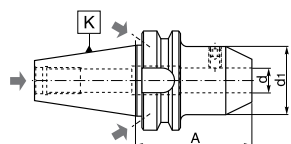

Rys. 1 Рис. 1