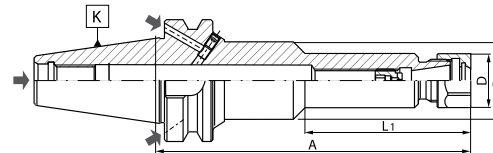

Nr produktu	K	Rozm. tulejki	Zakres mocow.	L₁	D	D₁		
Код продукта	7:24	Размер цанги	Диапазон зажима					
800002465	40	ER16	100	2-10	—	28	—	9833-16D M12x1,5x14LH
800002466	40	ER16	160	2-10	86	28	40	9833-16D M12x1,5x14LH
800002467	50	ER16	100	2-10	—	28	—	9833-16D M12x1,5x14LH
800002468	50	ER16	160	2-10	86	28	40	9833-16D M12x1,5x14LH