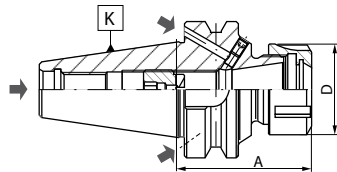

7626 AD+B

- Oprawki zaciskowe do tulejek ER (DIN 6499)
- Зажимные оправки для цанг ER (DIN 6499)

Nr produktu	K	Rozm. tulejki	Zakres mocow.	D		
Код продукта	7:24	Размер цанги	Диапазон зажима			
800002452	40	ER16	60	2-10	32	9833-16ES M12x1,5x14LH
800002453	40	ER25	60	2-16	42	9833-25ES M18x1,5x19LH
800006784	40	ER25	160	2-16	42	9833-25ES M18x1,5x19LH
800002454	40	ER32	70	2-20	50	9833-32ES M22x1,5x24LH
800002455	40	ER32	160	2-20	50	9833-32ES M22x1,5x24LH
800002456	40	ER40	70	2-26	63	9833-40ES M28x1,5x30LH
800002457	50	ER32	70	2-20	50	9833-32ES M22x1,5x24LH
800002458	50	ER32	160	2-20	50	9833-32ES M22x1,5x24LH
800002459	50	ER40	80	2-26	63	9833-40ES M28x1,5x30LH
800002460	50	ER40	160	2-26	63	9833-40ES M28x1,5x30LH

7626-S

- Oprawki zaciskowe do tulejek ER (DIN 6499) - smukła konstrukcja
- Зажимные оправки для цанг ER (DIN 6499) - узкая конструкция