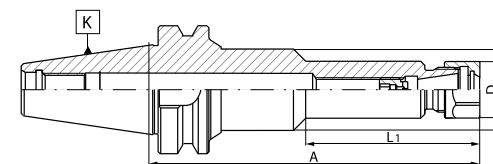

Nr produktu	K	Rozm. tulejki	Zakres mocow.	L₁	D	D₁		
Код продукта	7:24	Размер цанги	Диапазон зажима					
800002461	40	ER16	100	2-10	—	28	—	9833-16D M12x1,5x14LH
800002462	40	ER16	150	2-10	85	28	40	9833-16D M12x1,5x14LH
800002463	50	ER16	100	2-10	—	28	—	9833-16D M12x1,5x14LH
800002464	50	ER16	150	2-10	85	28	40	9833-16D M12x1,5x14LH

7626-KPL

7626-PL

7626-S PL

- Oprawki zaciskowe do tulejek ER (DIN 6499) - zestaw w drewnianej kasce
- Зажимные оправки для цанг ER (DIN 6499) - комплект в деревянной коробке