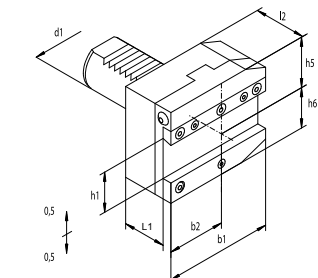

**1143**

- Оправки вдольно-поперечные
- Комбинированные державки

Nr produktu	Тип	DIN 69880	d1	a	a1	b	b1	b2	h1	h2	h3	h4
Код продукта	Тип											
341144010300	1144-25	D2-25 x 16	25	66	33,0	48	14,0	14	16	12	30	25,0
341144020500	1144-30	D2-30 x 20	30	76	35,0	60	18,0	18	20	16	38	35,0
341144030700	1144-40	D2-40 x 25	40	90	42,5	72	21,5	22	25	20	48	42,5
341144040900	1144-50	D2-50 x 32	50	105	50,0	85	24,0	25	32	25	60	50,0

**1144**

- Оправки вдольно-поперечные отворóне
- Комбинированные державки обратные

Nr produktu	Тип	d1	b1	b2	h1	h5	h6	l1	l2
Код продукта	Тип								
341154010000	1154-30-26P	30	70	35,0	26	35,5	38,0	44	50
341154013900	1154-30-32P	30	70	35,0	32	35,5	40,0	44	50
341154020200	1154-40-26P	40	85	42,5	26	35,5	42,5	44	50
341154030400	1154-40-32P	40	85	42,5	32	35,5	42,5	44	50
341154040600	1154-50-26P	50	100	50,0	26	35,5	45,0	39	45
341154050800	1154-50-32P	50	100	50,0	32	35,5	45,0	39	45

**1154P**

- Оправки до пресечнаков
- Державки отрезные

Nr produktu	Тип	d1	b1	b2	h1	h5	h6	l1	l2
Код продукта	Тип								
341154210200	1154-30-26L	30	70	35,0	26	35,5	38,0	44	50
341154213000	1154-30-32L	30	70	35,0	32	35,5	40,0	44	50
341154220400	1154-40-26L	40	85	42,5	26	35,5	42,5	44	50
341154230600	1154-40-32L	40	85	42,5	32	35,5	42,5	44	50
341154240800	1154-50-26L	50	100	50,0	26	35,5	45,0	44	50
341154250000	1154-50-32L	50	100	50,0	32	35,5	45,0	44	50