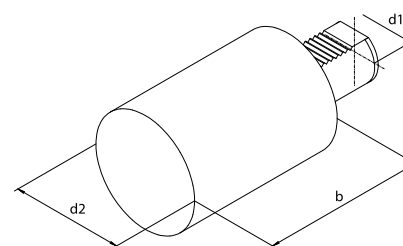

Nr produktu	Тип	DIN 69880	d1	a	h	b
Код продукта	Тип					
341201000400	1201-16	A1-16 x 44	16	78	44	44
341201010600	1201-20	A1-20 x 65	20	100	60	65
341201020800	1201-30	A1-30 x 85	30	130	76	85
341201030000	1201-40	A1-40 x 100	40	151	96	100
341201040100	1201-50	A1-50 x 125	50	160	120	125

**1201**

Nr produktu	Тип	DIN 69880	d1	d2	b
Код продукта	Тип				
341203000000	1203-16	A2-16 x 60	16	40	60
341203010200	1203-20	A2-20 x 70	20	50	70
341203020400	1203-30	A2-30 x 100	30	68	100
341203030600	1203-30L	A2-30 x 240	30	68	240
341203040800	1203-40	A2-40 x 120	40	83	120
341203050000	1203-40L	A2-40 x 320	40	83	320
341203060100	1203-50	A2-50 x 135	50	98	135
341203070300	1203-50L	A2-50 x 400	50	98	400