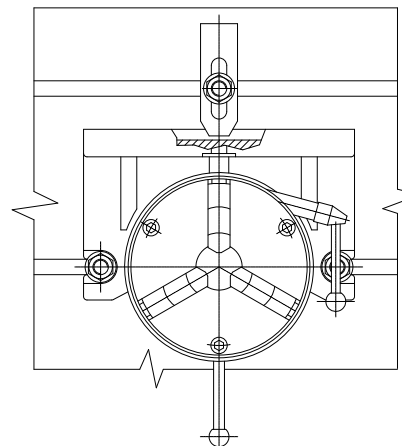

PRZYKŁADY MOCOWANIA PRZYRZĄDU DO STOŁU OBRABIARKI
ЗАЖИМ УСТРОЙСТВА НА СТОЛЕ СТАНКА

- Pozycja pionowa
- Вертикальное положение