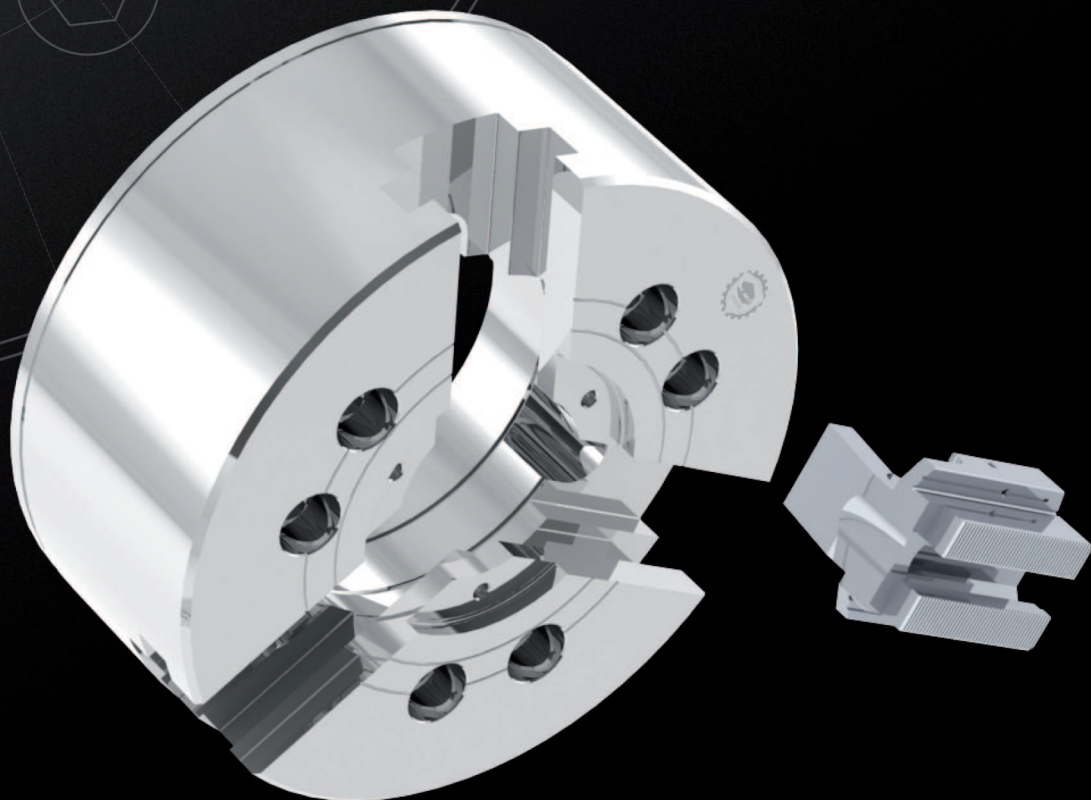

BISON

Патроны токарные с механическим креплением это продукты, полностью совместимые с патронами «Kitagawa». Применяемые конструктивные решения втулки обеспечивают его жесткость, что непосредственно увеличивает усилие для зажимных кулачков в области зажима.

KRAFTSPANNFUTTER

POWER CHUCK

BISON ORIGINALS

EMPOWERED BY PRECISION

bisonbial@bisonbial.ru
www.bisonbial.ru