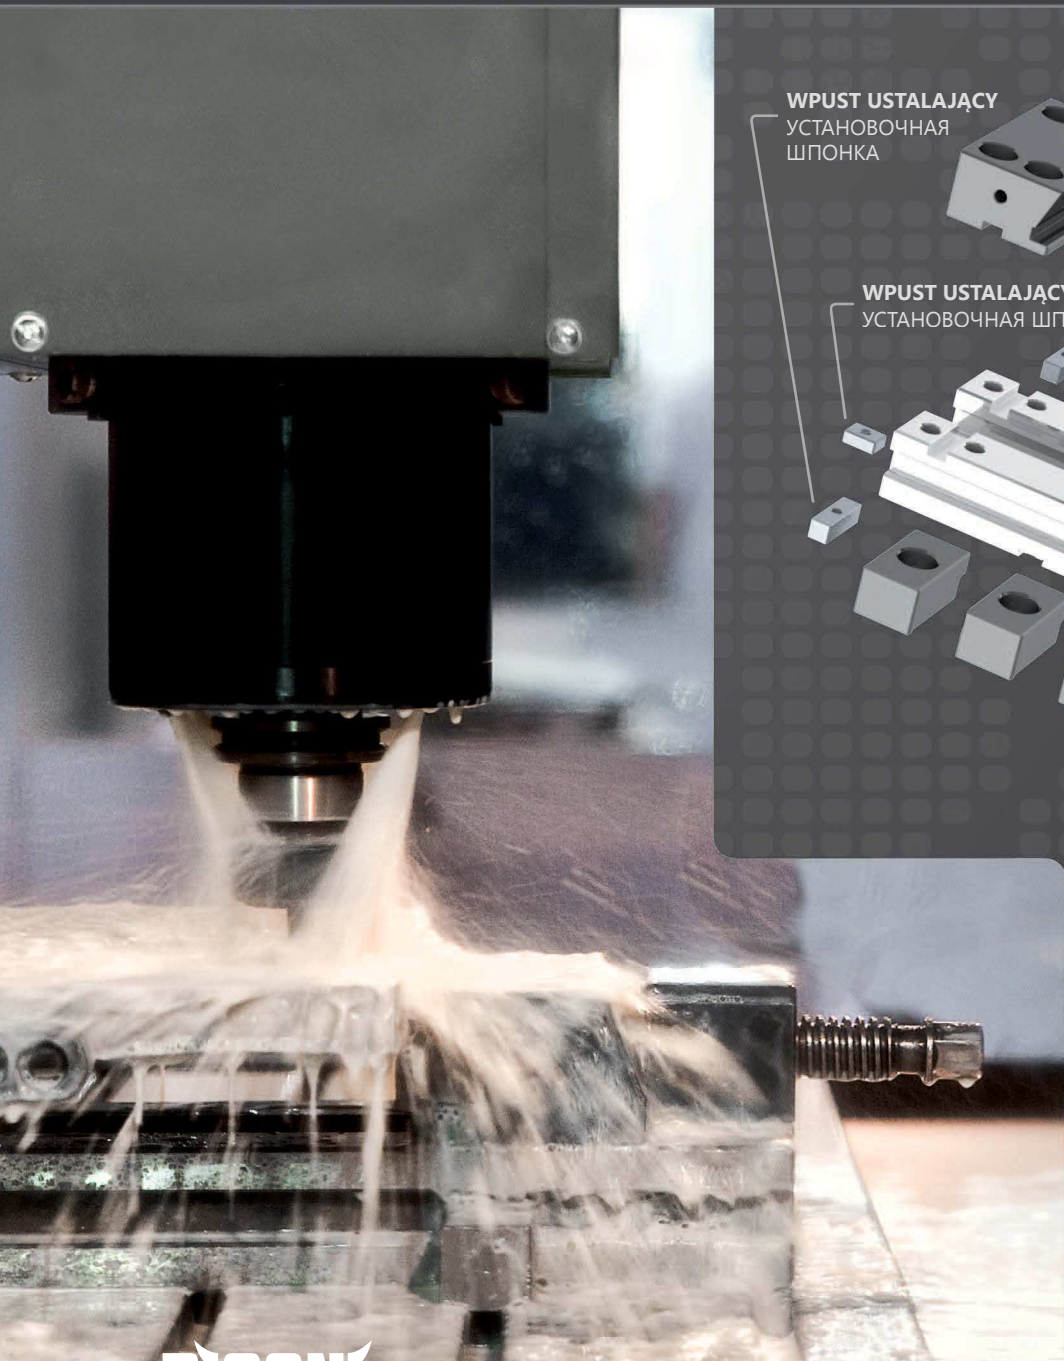

# IMADŁA TISKI

BISON oferuje szeroki zakres imadeł ślusarskich, precyzyjnych oraz szlifierskich. Wszystkie produkty wykonane z wysokiej jakości materiałów są znane ze swej niezawodności i uniwersalności. Imadła BISON dzięki swojej dopracowanej konstrukcji są łatwe i wygodne w codziennym użytkowaniu!

BISON предлагает широкий спектр высокоточных тисков, прецизионных и слесарных. Вся продукция изготовлена из материалов высокого качества. Это хорошо продуманная конструкция, тиски просты в использовании и экономят Ваше время день ото дня!