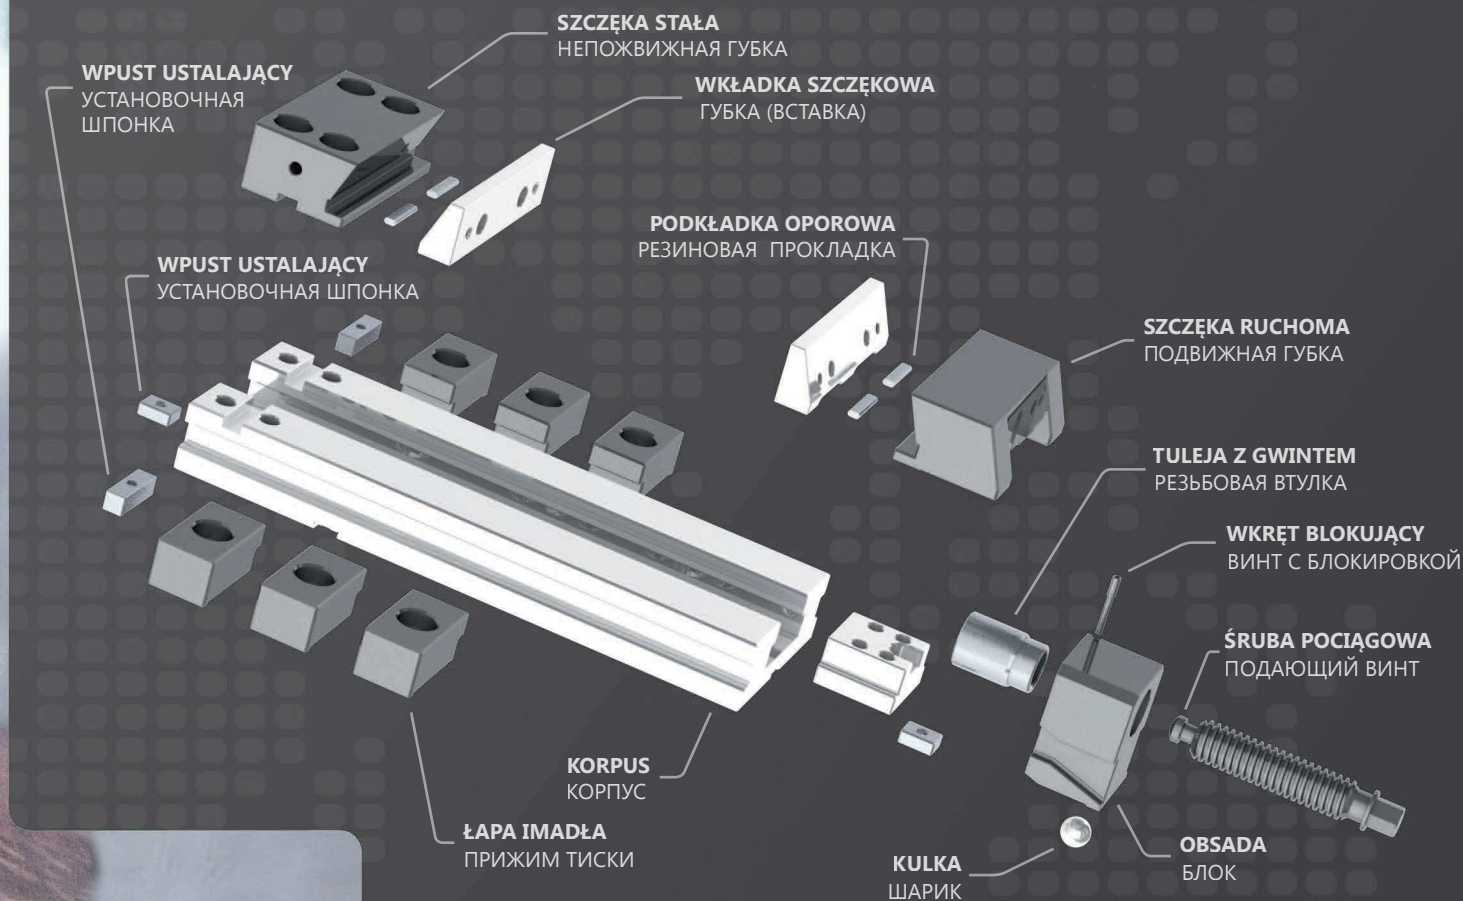

# IMADŁA TISKI

BISON oferuje szeroki zakres imadeł ślusarskich, precyzyjnych oraz szlifierskich. Wszystkie produkty wykonane z wysokiej jakości materiałów są znane ze swej niezawodności i uniwersalności. Imadła BISON dzięki swojej dopracowanej konstrukcji są łatwe i wygodne w codziennym użytkowaniu!

BISON предлагает широкий спектр высокоточных тисков, прецизионных и слесарных. Вся продукция изготовлена из материалов высокого качества. Это хорошо продуманная конструкция, тиски просты в использовании и экономят Ваше время день ото дня!